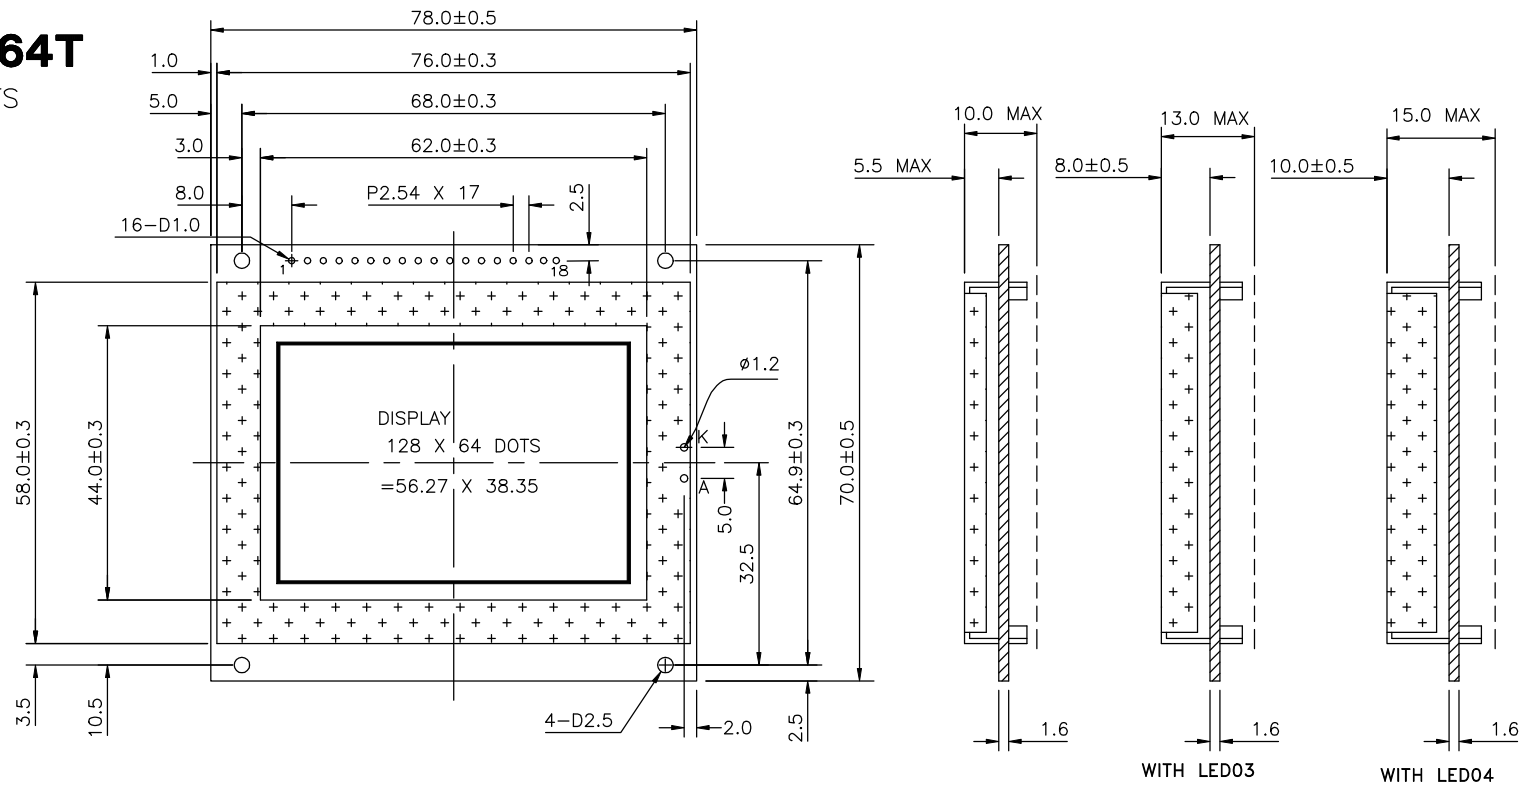

MGL(S)-12864T

128 X 64 DOTS

1	2	3	4	5	6	7	8	9	10	11	12	13	14	15	16	17	18
FG	VSS	VDD	V0	/WR	/RD	/CE	C/D	/RST	DB0	DB1	DB2	DB3	DB4	DB5	DB6	DB7	FS

*T6963C OR EQUIVALENT